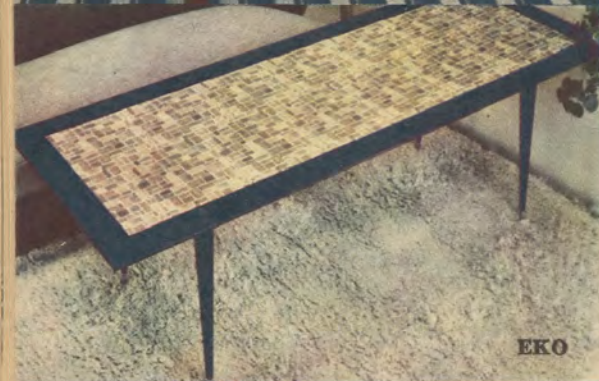

modell FARSTA

— teak eller jakaranda

En av de stora nyheterna är långa, låga Farsta-bordet med sin tåliga plastbehandlade teak-skiva med 5 cm bred överskjutande kant på långsidorna, liksom underredet i ek till teaken och i jakarandabetsad bok till den vackert tecknade jakarandaskivan. Ett vackert och rymligt bord till den nya långa soffan.

Bord Farsta är 53 cm högt med skiva 140×54 cm. Monterbart. Vikt 16 kg.

Pris i teak/ek kronor ..... 95.—

Pris i jakaranda kronor ..... 108.—

modell EKO

— smäckert, rymligt, tåligt

Soffbord Eko har den nya längden som är så praktisk. Skivan är täckt med Tila-platta, som tål allt, hett kaffe, sprit, brinnande cigaretter. Vad kan man önska sig mer av ett bord som skall utsättas för många påfrestningar men ändå alltid se fräscht ut. Plattan är utförd i mosaikmönster i vackra färger. Runt plattan löper en svart ram, och bordet bärs upp av svarvade svarta ben med mässingsskor. Trots alla dess fördelar kostar Eko-bordet inte mer än 98 kronor.

Soffbord Eko är 52 cm högt och har extra lång skiva 134×51 cm. Vikt 12 kg. Monterbart.

Pris endast kronor ..... 98.—

modell VÄLLINGBY

— det bästa på mycket länge

säger kunderna på utställningen i Älmhult. Den praktiska formen — avsmalnande mot kortändarna — gör att det inte står i vägen. Den rymliga skivan som gör att alla kommer till, det exklusiva underredet i massiv naturek är stagat i såväl längd som sidled, vilket betyder att Vällingby står absolut stadigt. Den plastbehandlade teakskivan tål även ganska omlid behandling, ja, alla fördelar som kan sägas om ett soffbord kan också sägas om Vällingby. Priset slutligen är jämfört med kvaliteten ytterst fördelaktigt.

Soffbord Vällingby är 51 cm högt med skiva 140×53 cm. Vikt 16 kg. Monterbart.

Pris endast kronor ..... 105.—

FARSTA